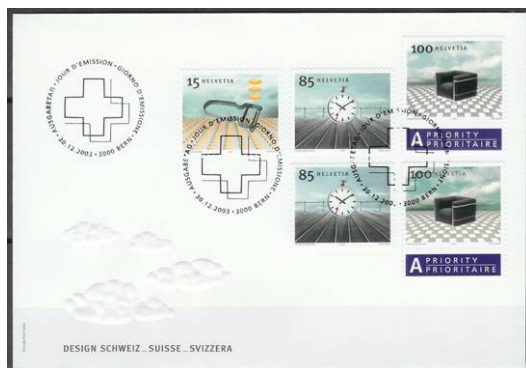

Reuss-Post 1

Briefmarken-Spezialitäten aus der Schweiz 2002-2004

Einzelwerte aus Markenheftchen und Business-Bogen

A03-50*	Serie 5 Einzelwerte Postfrisch	CHF 16.00
A03-51*	Serie 5 Einzelwerte mit off. ET-Voll ☉	CHF 75.00
A03-52*	Serie 5 Einzelwerte mit ET-Voll ☉ Ort	CHF 75.00
A03-53*	Serie 5 Einzelwerte auf 1 off. ill. FDC mit off. ET ☉	CHF 75.00
A03-54*	SET 2 off. ill. FDC mit off. ET ☉ 1 FDC mit Serie 3 Einzelwerte aus MH und 1 FDC mit Serie 2 Einzelwerte aus BB	CHF 125.00
A03-55*	SET 3 off. ill. FDC mit ET ☉ Ort 1 FDC mit 0.15 aus MH, 1 FDC mit beiden 0.85 aus MH und BB, 1 FDC mit beiden 1.00 aus MH und BB	CHF 75.00

Markenheftchen Blätter, SBK und Michel 0-111 bis 0-113

A03-56	Serie 3 MH-Blätter Postfrisch	CHF 74.50
A03-57	Serie 3 MH-Blätter mit zentrischem off. ET ☉	CHF 74.50
A03-58*	Serie 3 MH-Blätter mit zentrischem ET ☉ Ort	CHF 74.50

A03-53