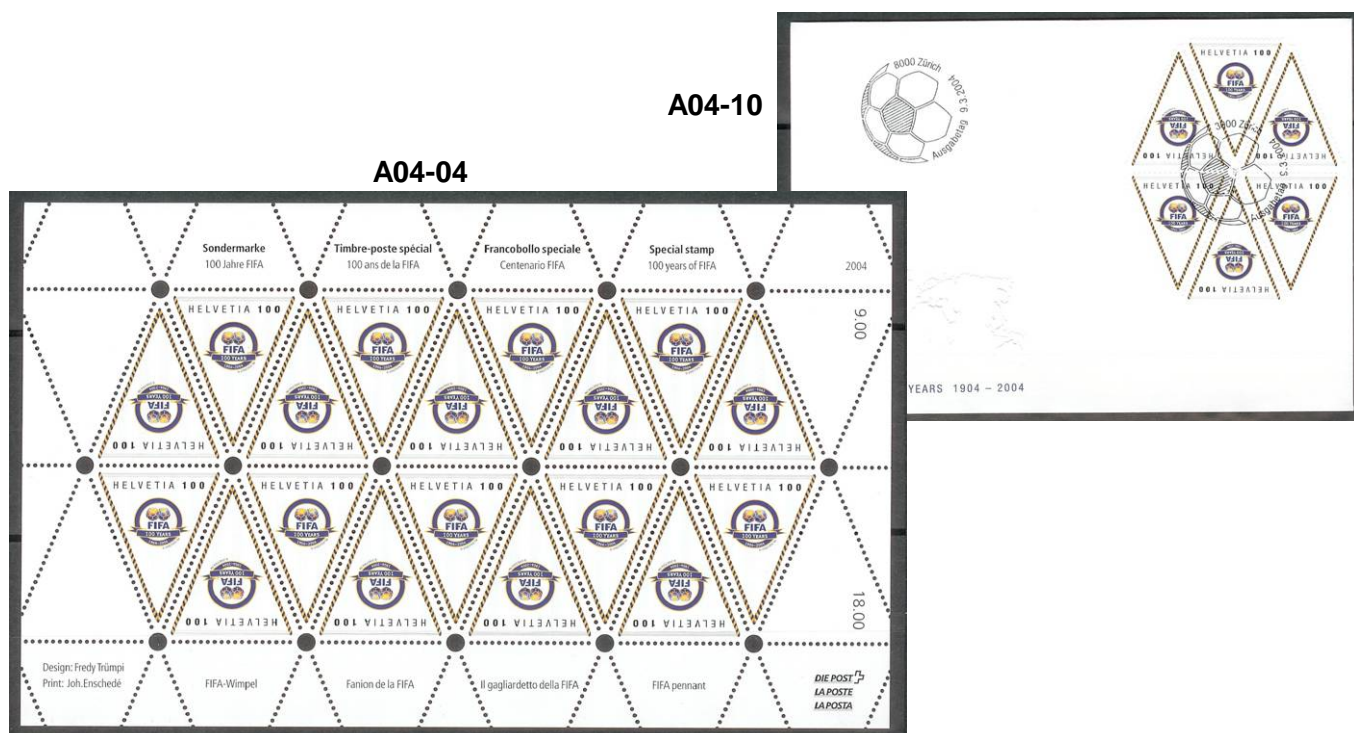

Reuss-Post 1

Briefmarken-Spezialitäten aus der Schweiz 2002-2004

09.03.04, Ausgabe Sondermarke „100 Jahre FIFA“, SBK 1110, Michel 1864

(bei der Post war diese Marke nach kurzer Zeit ausverkauft)

Anlässlich des 100-Jahr-Jubiläums des Welt-Fussballverbandes (FIFA) gab die Schweizer Post eine Sondermarke heraus. Das Sujet und Markenformat wurde dem Wimpel angepasst – dem Symbol und Zeichen der Freundschaft -, der jeweils bei festlichen Anlässen und Fussballspielen überreicht wird. Es handelt sich um die erste perforierte Briefmarke der Schweizerischen Post in Wimpelform. Aus der Konstellation des kleinen Bogens ergeben sich 12 zusammenhängende Kombinationen, darunter befindet sich auch der 6er Block oder das „Herzstück“.

A04-01	Einzelwert Postfrisch	CHF 2.50
A04-02	Einzelwert mit off. ET-Voll ☉	CHF 4.50
A04-03*	Einzelwert mit ET-Voll ☉ Ort (Zürich Hottingen)	CHF 4.50

A04-04	Bogen à 18 Marken Postfrisch	CHF 42.50

3 Kehrdruck-Paare, SBK K55-57

A04-06a*	Werte Postfrisch	CHF 14.50
A04-07a*	Werte mit off. Ersttag ☉	CHF 14.50
A04-07b*	Werte mit off. ET-Voll ☉	CHF 24.50
A04-08a*	Werte auf 3 off. ill. FDC	CHF 35.00

6er-Block „Herzstück“, SBK K55-57I

A04-09*	„Herzstück“ Postfrisch	CHF 16.50
A04-09a*	„Herzstück“ mit off. ET-Voll ☉	CHF 20.00
A04-10*	„Herzstück“ auf 1 off. ill. FDC	CHF 35.00