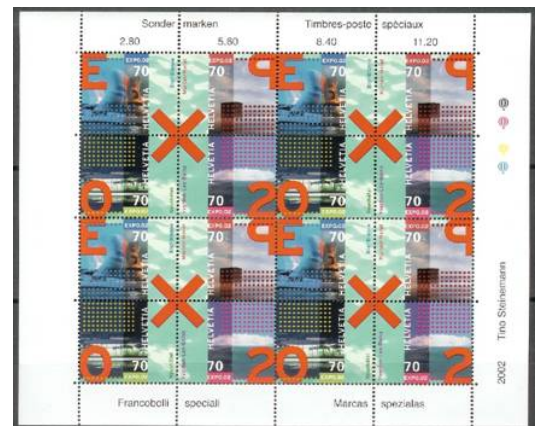

Ankauf

A02-03 **Glücksbringer, Markenheftchen à 10 Marken, Postfrisch**
(SBK 1060, Mi 1806)

CHF 35.00

A02-04 **Wertzeichendruckerei, Kleinbogen à 8 Marken, Postfrisch**
(SBK 1067, Mi 1807)

CHF 37.50

A02-04