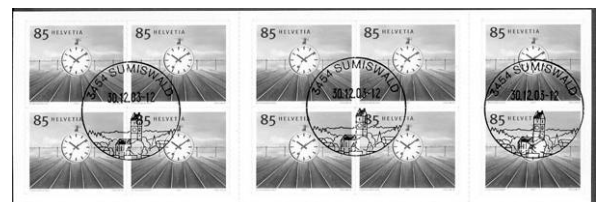

Reuss-Post 1

Briefmarken-Spezialitäten aus der Schweiz 2002-2004

Einzelwerte aus Markenheftchen und Business-Bogen

A03-50*	Serie 5 Einzelwerte Postfrisch	CHF 16.00
A03-51*	Serie 5 Einzelwerte mit off. ET-Voll ☉	CHF 75.00
A03-52*	Serie 5 Einzelwerte mit ET-Voll ☉ Ort	CHF 75.00
A03-53*	Serie 5 Einzelwerte auf 1 off. ill. FDC mit off. ET ☉	CHF 75.00
A03-54*	SET 2 off. ill. FDC mit off. ET ☉ 1 FDC mit Serie 3 Einzelwerte aus MH und 1 FDC mit Serie 2 Einzelwerte aus BB	CHF 125.00
A03-55*	SET 3 off. ill. FDC mit ET ☉ Ort 1 FDC mit 0.15 aus MH, 1 FDC mit beiden 0.85 aus MH und BB, 1 FDC mit beiden 1.00 aus MH und BB	CHF 75.00

Markenheftchen Blätter, SBK und Michel 0-111 bis 0-113

A03-56	Serie 3 MH-Blätter Postfrisch	CHF 74.50
A03-57	Serie 3 MH-Blätter mit zentrischem off. ET ☉	CHF 74.50
A03-58*	Serie 3 MH-Blätter mit zentrischem ET ☉ Ort	CHF 74.50

ex A03-58